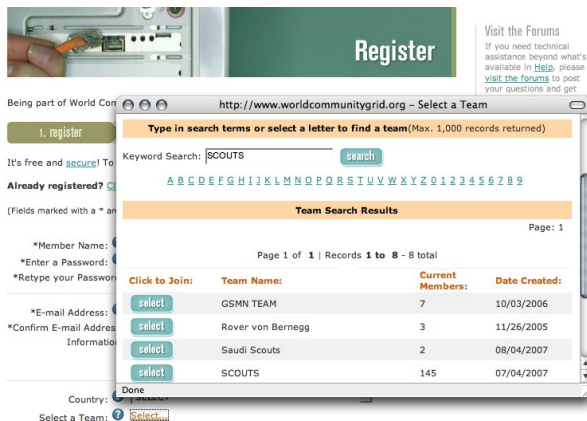

Puoi aiutarci ad accelerare ulteriormente la ricerca umanitaria, chiedendo ai tuoi amici, familiari e altre persone di partecipare al World Community Grid. Ed è possibile installare il software su più computer utilizzando lo stesso nome e la password. Più computer sono disponibili a lavorare su World Community Grid, il più velocemente la ricerca ottiene risultati desiderati.

I progetti di ricerca sono scelti da un comitato indipendente di esperti - si possono trovare chi sono e le organizzazioni che essi rappresentano sul sito web del World Community Grid. IBM, che sponsorizza la World Community Grid, non ha alcun guadagno dal World Community Grid - è un programma filantropico.

Potresti aiutarci con la creazione di una versione di questo foglio di informazioni nella propria lingua e di renderla disponibile per gli altri online dal nostro sito web. Contatto <Worldcommunitygrid@scout.org> Per maggiori informazioni.

Il vostro sostegno farà la differenza e, anche se non lo può mai sapere, potrebbe essere il tuo computer che svela una cura per febbri o per nuovi farmaci anti-HIV! Speriamo che ora vogliate unirvi alla nostra squadra SCOUT e vogliate lavorare su questi progetti validi sul World Community Grid.

<[Http://www.worldcommunitygrid.org/team/viewTeamInfo.do?teamId=2XPDFTG3S1](http://www.worldcommunitygrid.org/team/viewTeamInfo.do?teamId=2XPDFTG3S1)>

Ray Saunders
Director, Information Technology
World Scout Bureau

Selezione della nostra squadra SCOUTS durante la registrazione